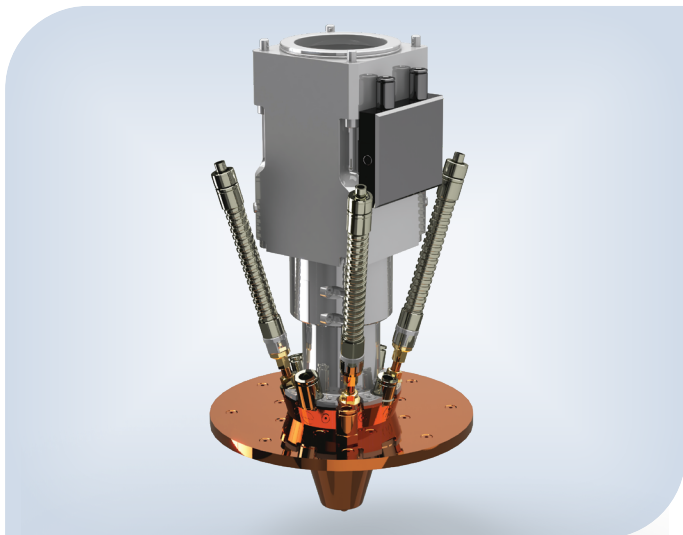

# 4-осевая сопловая насадка

## Для порошковой лазерной наплавки

4-осевая сопловая насадка предназначена для четырёхсторонней подачи наплавляемого материала и защитного газа в область фокусировки лазерного луча. Насадка полностью совместима с головками FLW D50.

4-осевая сопловая насадка – точный и надёжный инструмент, с дополнительной защитой от воздействия отраженного излучения. Допустимая мощность лазерного излучения – 10 кВт. 4-осевая сопловая насадка приспособлена для работы с различными оптическими системами. Модульное исполнение охватывает широкий диапазон фокусных расстояний лазерных головок.

### Применение

- ▶ Высокопроизводительная порошковая лазерная наплавка деталей сложной формы